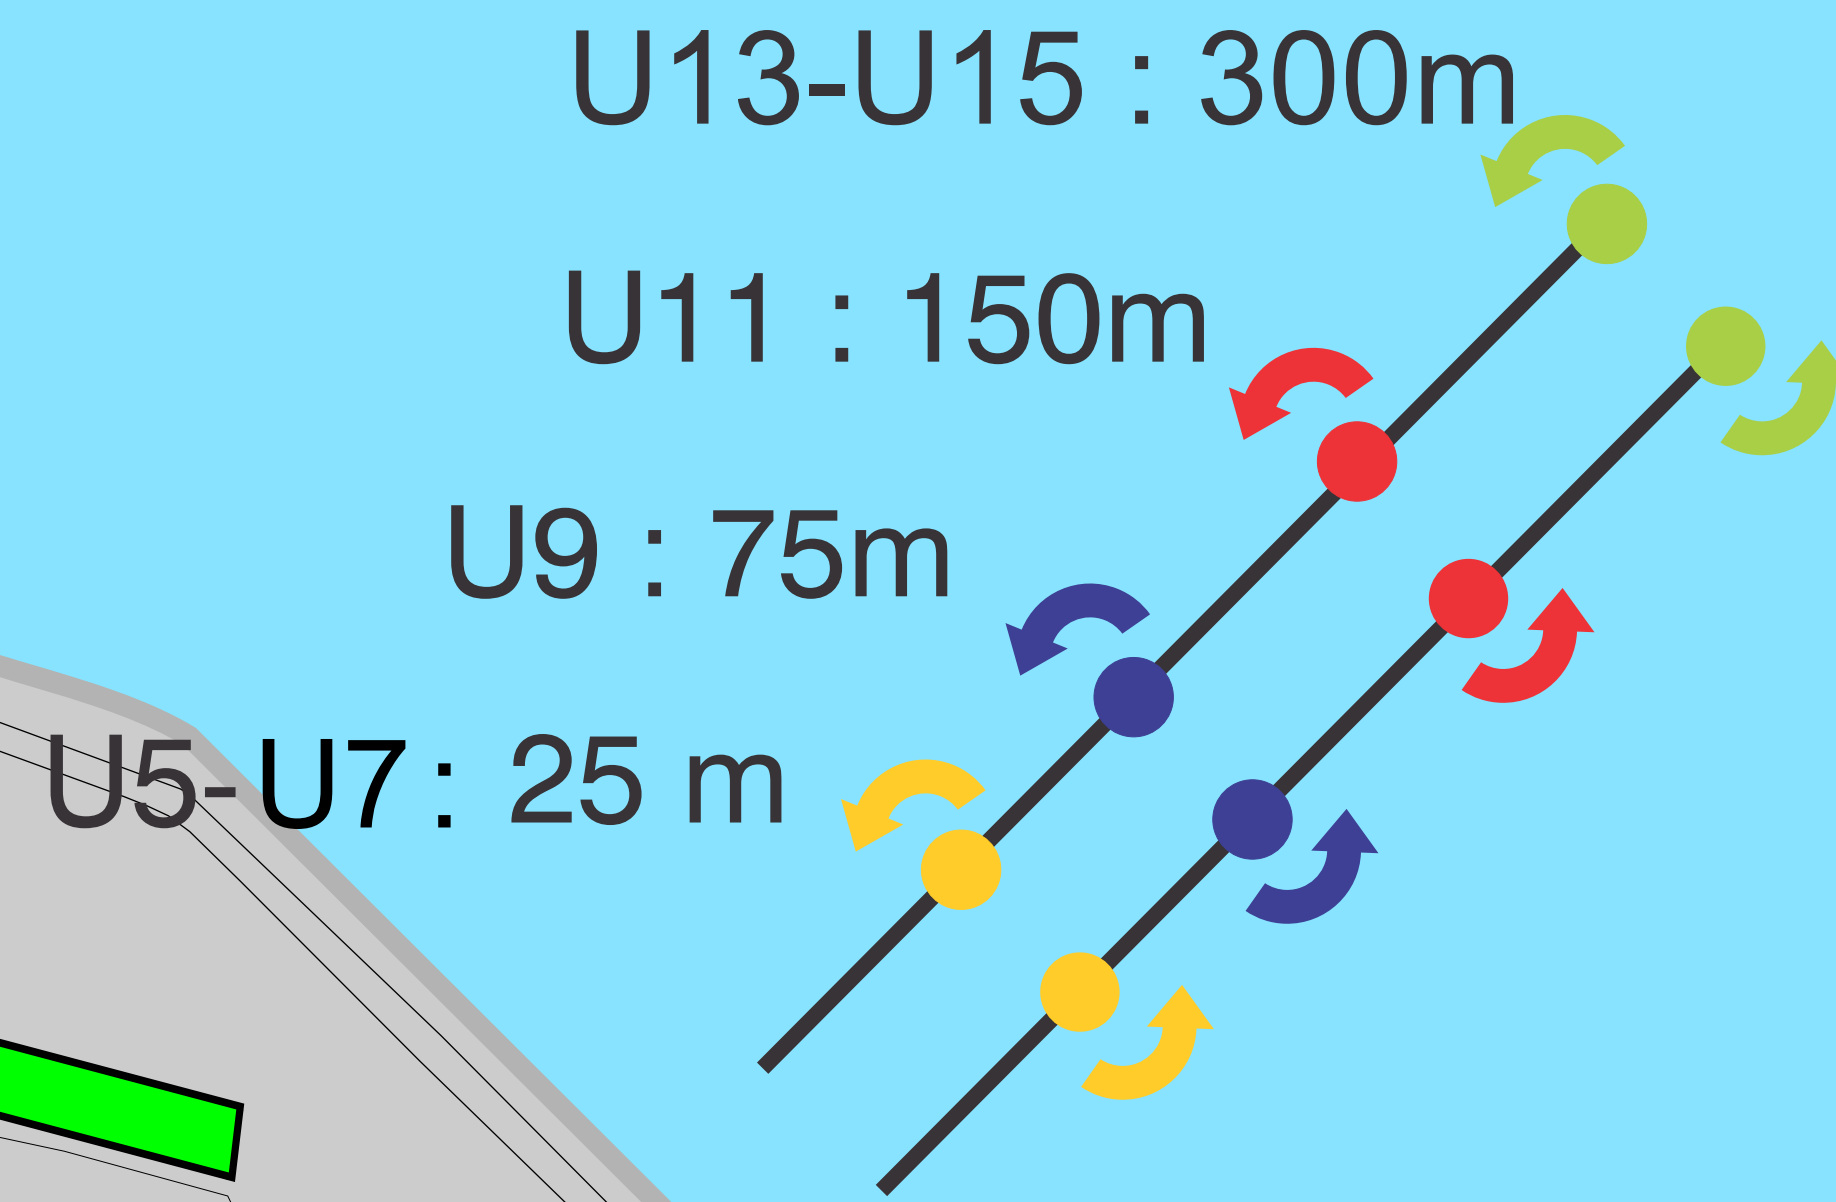

- Chapiteau accueil
- Chalet du Parc Sauv 
- Aire de transition
- Estrades
- Toilettes
- Exposants
- Douches

## NATATION

- U5-U7:** 25m
- U9:** 75m
- U11:** 150m
- U13:** 300m
- U15:** 300m

Baie Saint-Fran ois

Stade Roland-Boyer

Ancien-canal de Beauharnois